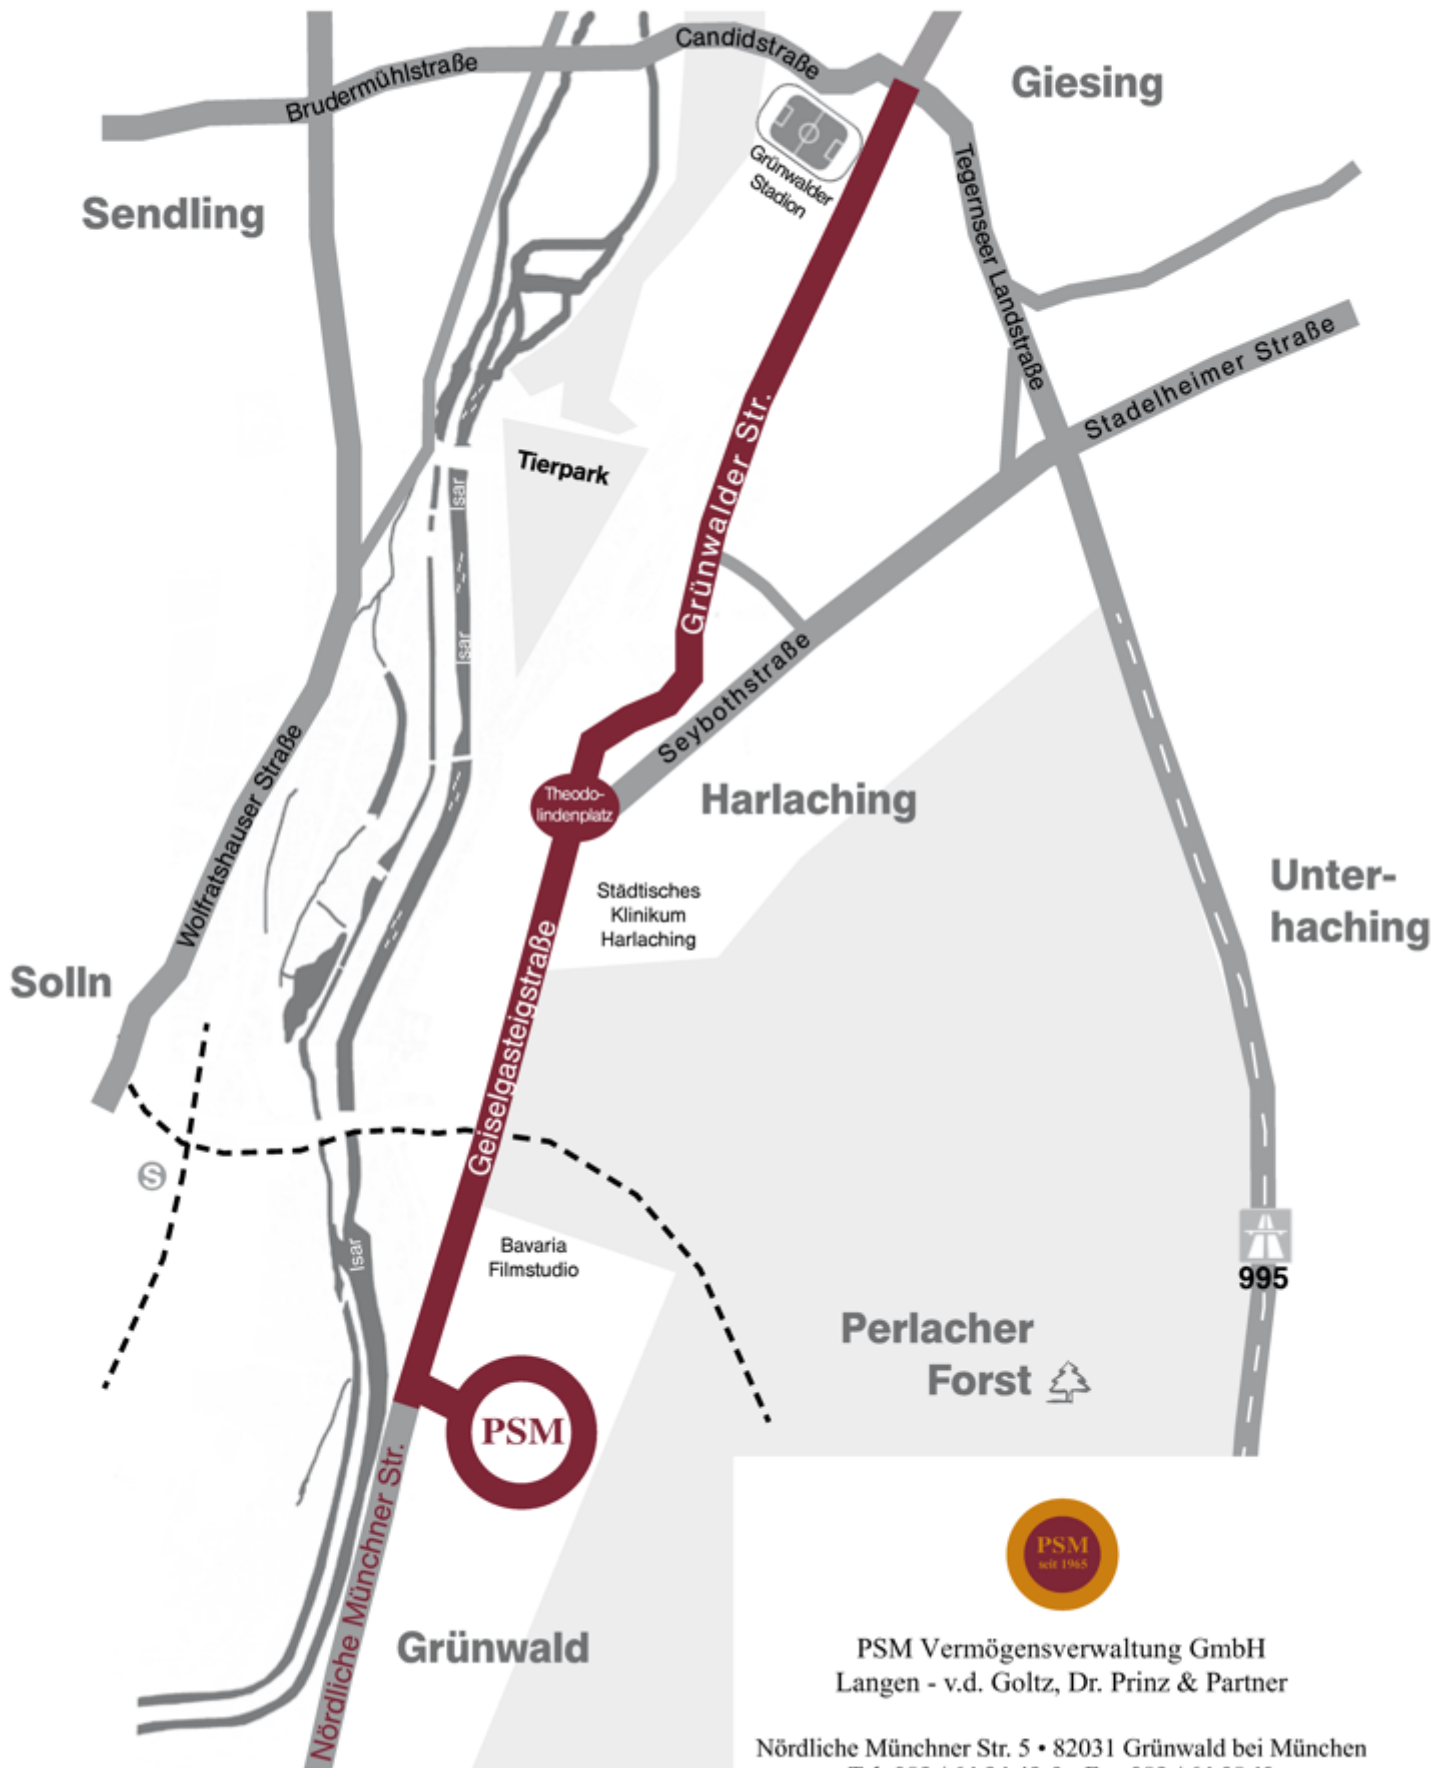

# So erreichen Sie PSM

PSM Vermögensverwaltung GmbH  
Langen - v.d. Goltz, Dr. Prinz & Partner

Nördliche Münchner Str. 5 • 82031 Grünwald bei München  
Tel. 089 / 64 94 49-0 • Fax 089 / 64 08 40  
Internet: [www.psm-vermoegensverwaltung.de](http://www.psm-vermoegensverwaltung.de)  
E-mail: [psm@psm-vermoegensverwaltung.de](mailto:psm@psm-vermoegensverwaltung.de)